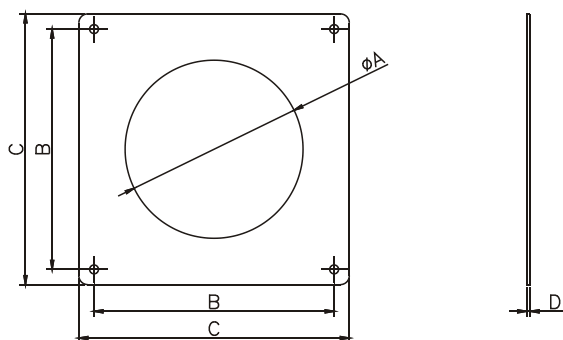

## D/UKO

D/UKO Ø100

D/UKO Ø104

### ROZMĚRY VÝROBKU

Nástěnný montážní rámeček

Dodávaná barva :

- bílá

D/UKO Ø100	Ø104<=Ø100=>Ø104
D/UKO Ø104	Ø100<=Ø104=>Ø100

	ØA	B	C	D
D/UKO Ø100	100	135	152	2
D/UKO Ø104	104	135	152	2

Způsob instalace