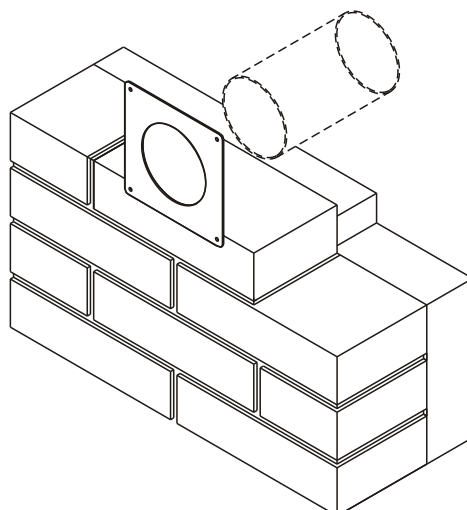

### ROZMĚRY VÝROBKU

Nástěnný montážní rámeček

Dodávaná barva :

- bílá

D/UKO Ø100	Ø104<=Ø100=>Ø104
D/UKO Ø104	Ø100<=Ø104=>Ø100

	ØA	B	C	D
D/UKO Ø100	100	135	152	2
D/UKO Ø104	104	135	152	2

Způsob instalace